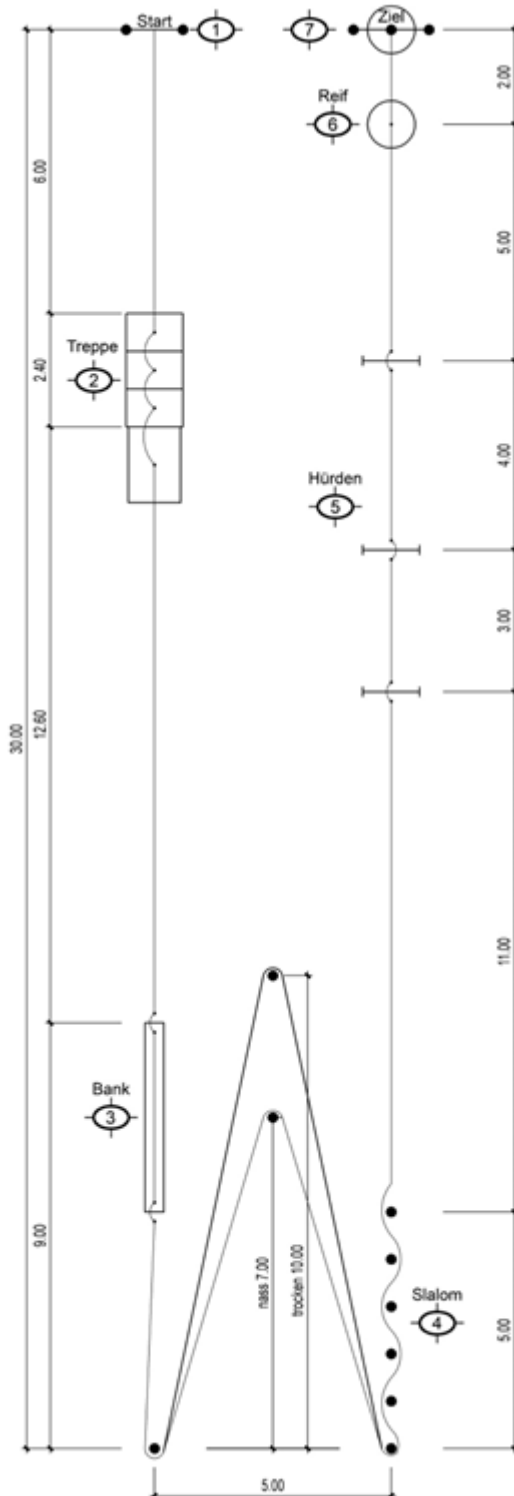

Reglement Einzelwettkampf Mädchen/Knaben Hindernislauf

10.12.01
Version
02.23
Seite 1

Abteilung: Jugend

Ressort: Mädchen/Knaben

Anzahl	Material	Anzahl	Personen
12	Europalette 800 x 1200mm	2	Schreiber und Zeitmessung
3	Abdeckung für Palette		
1	Kleine Matte		
1	Langbank		
3	Übungshürden		
1	Reif		
11	Malstab		
2	Stoppuhr		
1	Sonnen-/Regenschirm		
1	Stuhl		
2	Schreibunterlage mit Kugelschreiber/ Bleistift		

Reglement Einzelwettkampf Mädchen/Knaben Hindernislauf

10.12.01

Version

02.23

Abteilung: Jugend

Ressort: Mädchen/Knaben

Seite 2

- 1 Start
Auf die Plätze – Los
- 2 Treppe
2 / 4 / 6 Europaletten überlaufen
Die Paletten sind mit einer Platte abgedeckt

- 3 Bänkli
Breitseite nach oben.
- 4 Slalom
Pro umgeworfener Malstab 0.1 Sek.
Zuschlag
- 5 Hürden
Pro umgeworfene Hürde 0.5 Sek. Zuschlag
Bei Absicht: 5 Sek. Zuschlag pro Hürde

Kat. A	60cm	80cm	60cm
Kat. B	40cm	60cm	40cm

- 6 Reif
Durchschlüpfen, Reif von unten nach oben
- 7 Ziel
Gestoppt wird, wenn der Reif über den
Malstab auf den Boden gelegt ist

Nagel- oder Nockenschuhe sind nicht erlaubt.